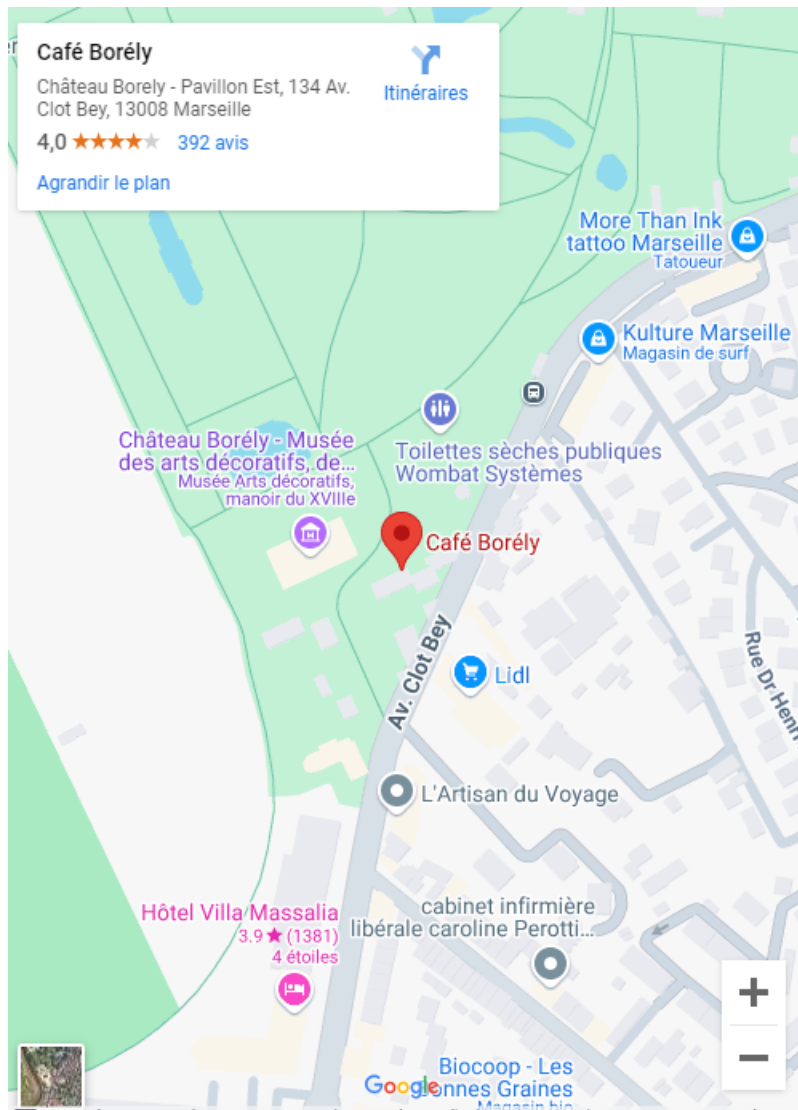

## ACCES KEDGE

Au rond-point (signalé par un rond rouge sur le plan), prendre sur la droite la rue **Henri Cochet** puis à gauche **Rue A. Bourdelle** au bout de laquelle vous trouverez le grand parking.

# ACCES CAFE BORELY

Latitude : 43.257186 | Longitude : 5.382538