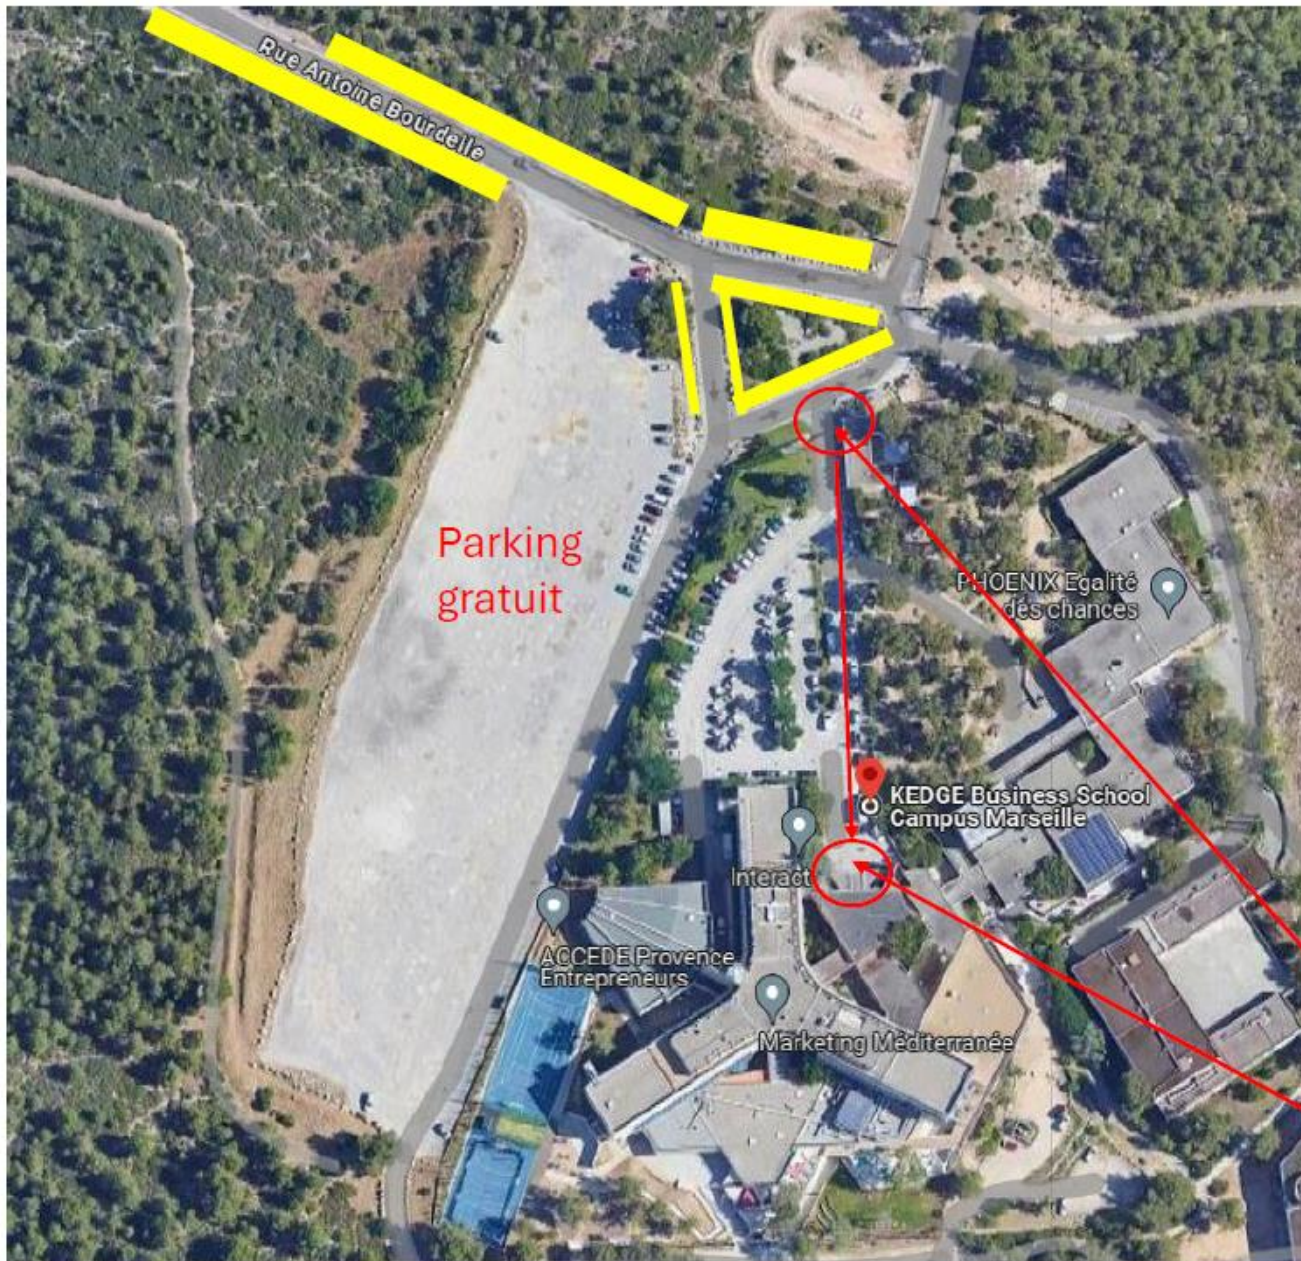

# RAPPEL DU PROGRAMME

16h00 : Visite du campus de Luminy (Rue Antoine Bourdelle, 13009 Marseille)

19h00: RDV au Café Borely (*Château **Borely** - Pavillon Est. 134, avenue Clot-Bey - 13008 Marseille*)

## ACCES KEDGE

Au rond-point (signalé par un rond rouge sur le plan), prendre sur la droite la rue **Henri Cochet** puis à gauche **Rue A. Bourdelle** au bout de laquelle vous trouverez le grand parking.

**NE PAS** CONTINUER TOUT DROIT sur l'Av. de Luminy

Une fois que vous serez à proximité du campus, vous disposerez d'un très grand parking gratuit pour stationner vos véhicules.

En jaune les emplacements interdits car gênant pour les pompiers.

# ACCES CAFE BORELY

Latitude : 43.257186 | Longitude : 5.382538