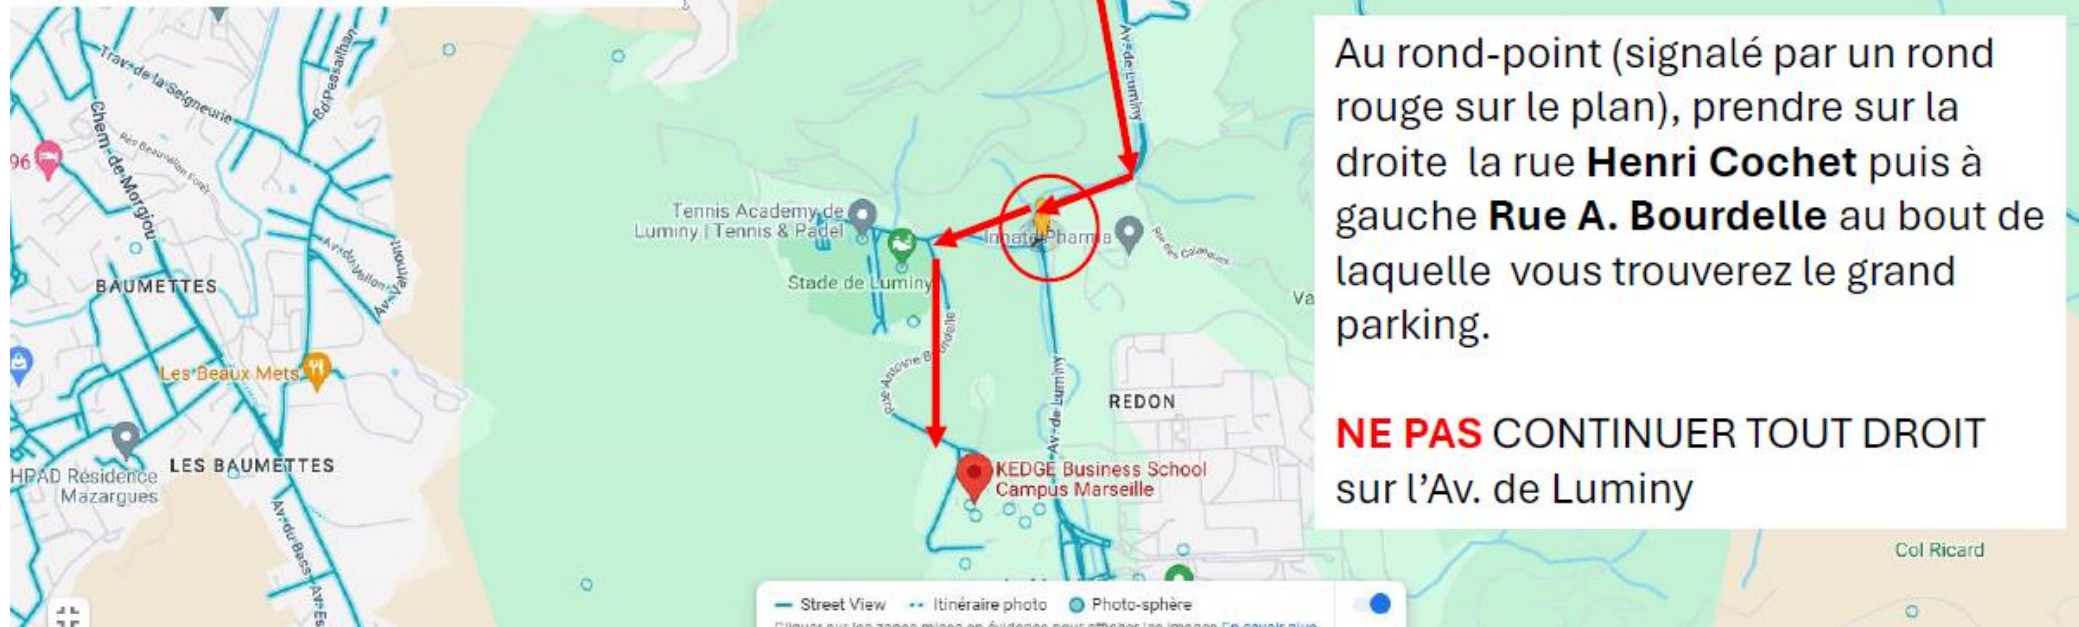

# RAPPEL DU PROGRAMME

16h00 : Visite du campus de Luminy (Rue Antoine Bourdelle, 13009 Marseille)

19h00: RDV au Café Borely (*Château **Borely** - Pavillon Est. 134, avenue Clot-Bey - 13008 Marseille*)

## ACCES KEDGE

Au rond-point (signalé par un rond rouge sur le plan), prendre sur la droite la rue **Henri Cochet** puis à gauche **Rue A. Bourdelle** au bout de laquelle vous trouverez le grand parking.

# ACCES CAFE BORELY

Latitude : 43.257186 | Longitude : 5.382538