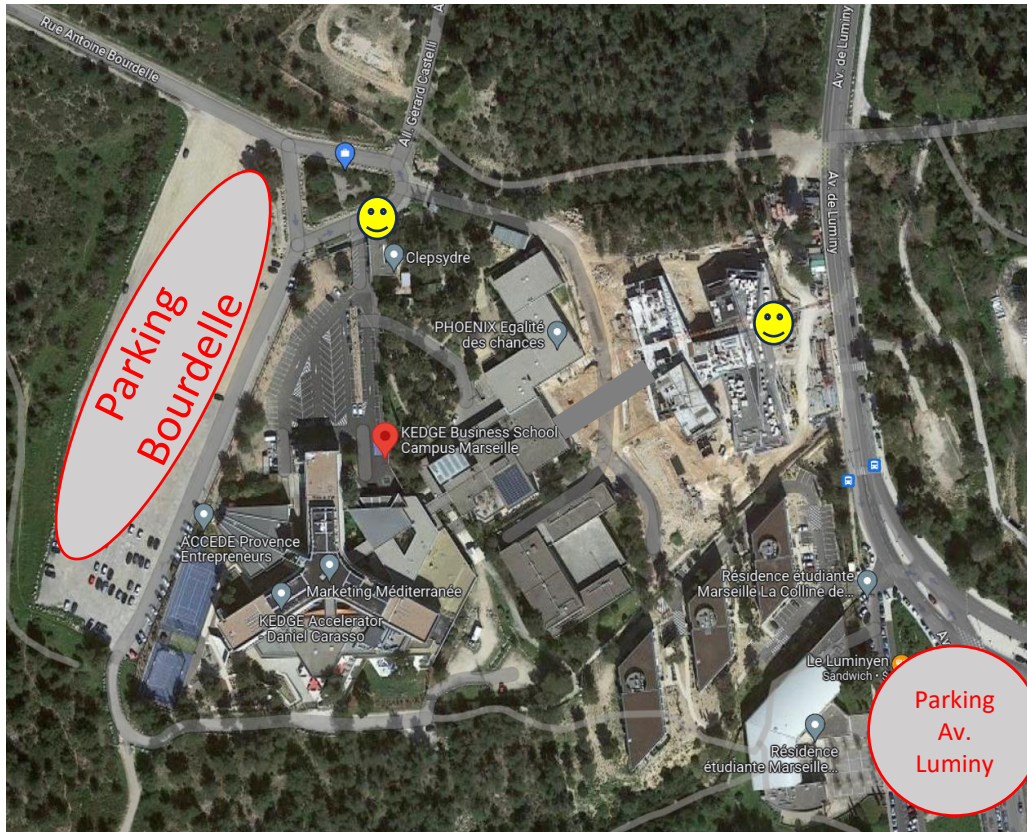

BIENVENUE SUR LE CAMPUS DE KEDGE LUMINY

Voici quelques informations pratiques pour vous faciliter l'accès à la soirée du 4 juillet.

Adresse du campus : Domaine de Luminy, Rue Antoine Bourdelle, 13009 Marseille. Accès également possible par l'Avenue de Luminy

1. Stationnement

Vous avez la possibilité de stationner sur le parking Bourdelle (entrée via l'ancien bâtiment) ou le parking av. De Luminy (entrée directe au nouveau bâtiment dit "extension")

2. Accès au bâtiment